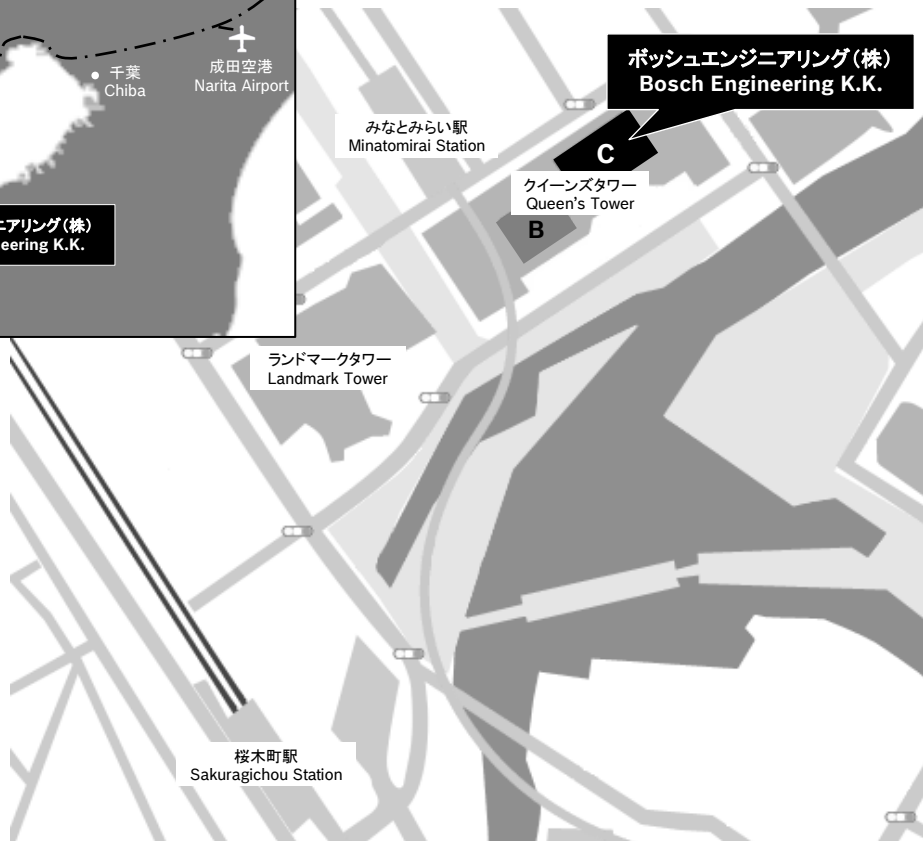

ポッシュエンジニアリング株式会社 案内図

Map to Bosch Engineering K.K. Office

所在地: 〒220-6218
神奈川県横浜市西区
みなとみらい 2丁目3番5号
クイーンズタワーC棟 18階
TEL: 045-650-5610

交通: みなとみらい線
「みなとみらい駅」徒歩3分
京浜東北線
「桜木町駅」徒歩10分

Location: Queen's Tower C 18F,
2-chome 3-5, Minatomirai,
Nishi-ku, Yokohama-shi
Kanagawa, 220-6218
Tel: 045-650-5610

Traffic: Approx. 3-minutes walk from
the Minatomirai Station
Approx. 5-minutes walk from
Sakuragichou Station

Bosch Engineering K.K.

BEGJ/CTG | 01/03/2012 | © Bosch Engineering K.K. 2012. All rights reserved, also regarding any disposal, exploitation, reproduction, editing, distribution, as well as in the event of applications for industrial property rights.