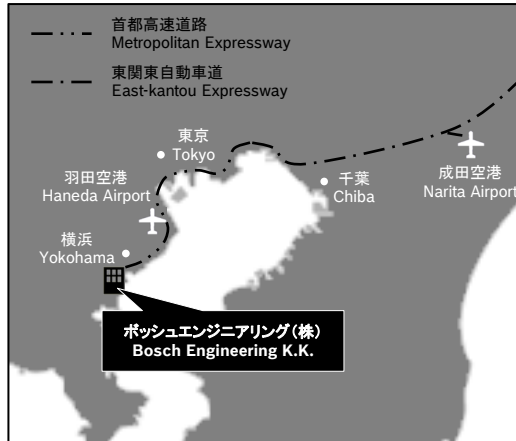

ポッシュエンジニアリング株式会社 案内図

Map to Bosch Engineering K.K. Office

所在地: 〒220-6218
神奈川県横浜市西区
みなとみらい 2丁目3番5号
クイーンズタワーC棟 18階
TEL: 045-650-5610

交通: みなとみらい線
「みなとみらい駅」徒歩3分
京浜東北線
「桜木町駅」徒歩10分

Location: Queen's Tower C 18F,
2-chome 3-5, Minatomirai,
Nishi-ku, Yokohama-shi
Kanagawa, 220-6218
Tel: 045-650-5610

Traffic: Approx. 3-minutes walk from
the Minatomirai Station
Approx. 5-minutes walk from
Sakuragichou Station

Bosch Engineering K.K.

BEGJ/CTG | 01/03/2012 | © Bosch Engineering K.K. 2012. All rights reserved, also regarding any disposal, exploitation, reproduction, editing, distribution, as well as in the event of applications for industrial property rights.